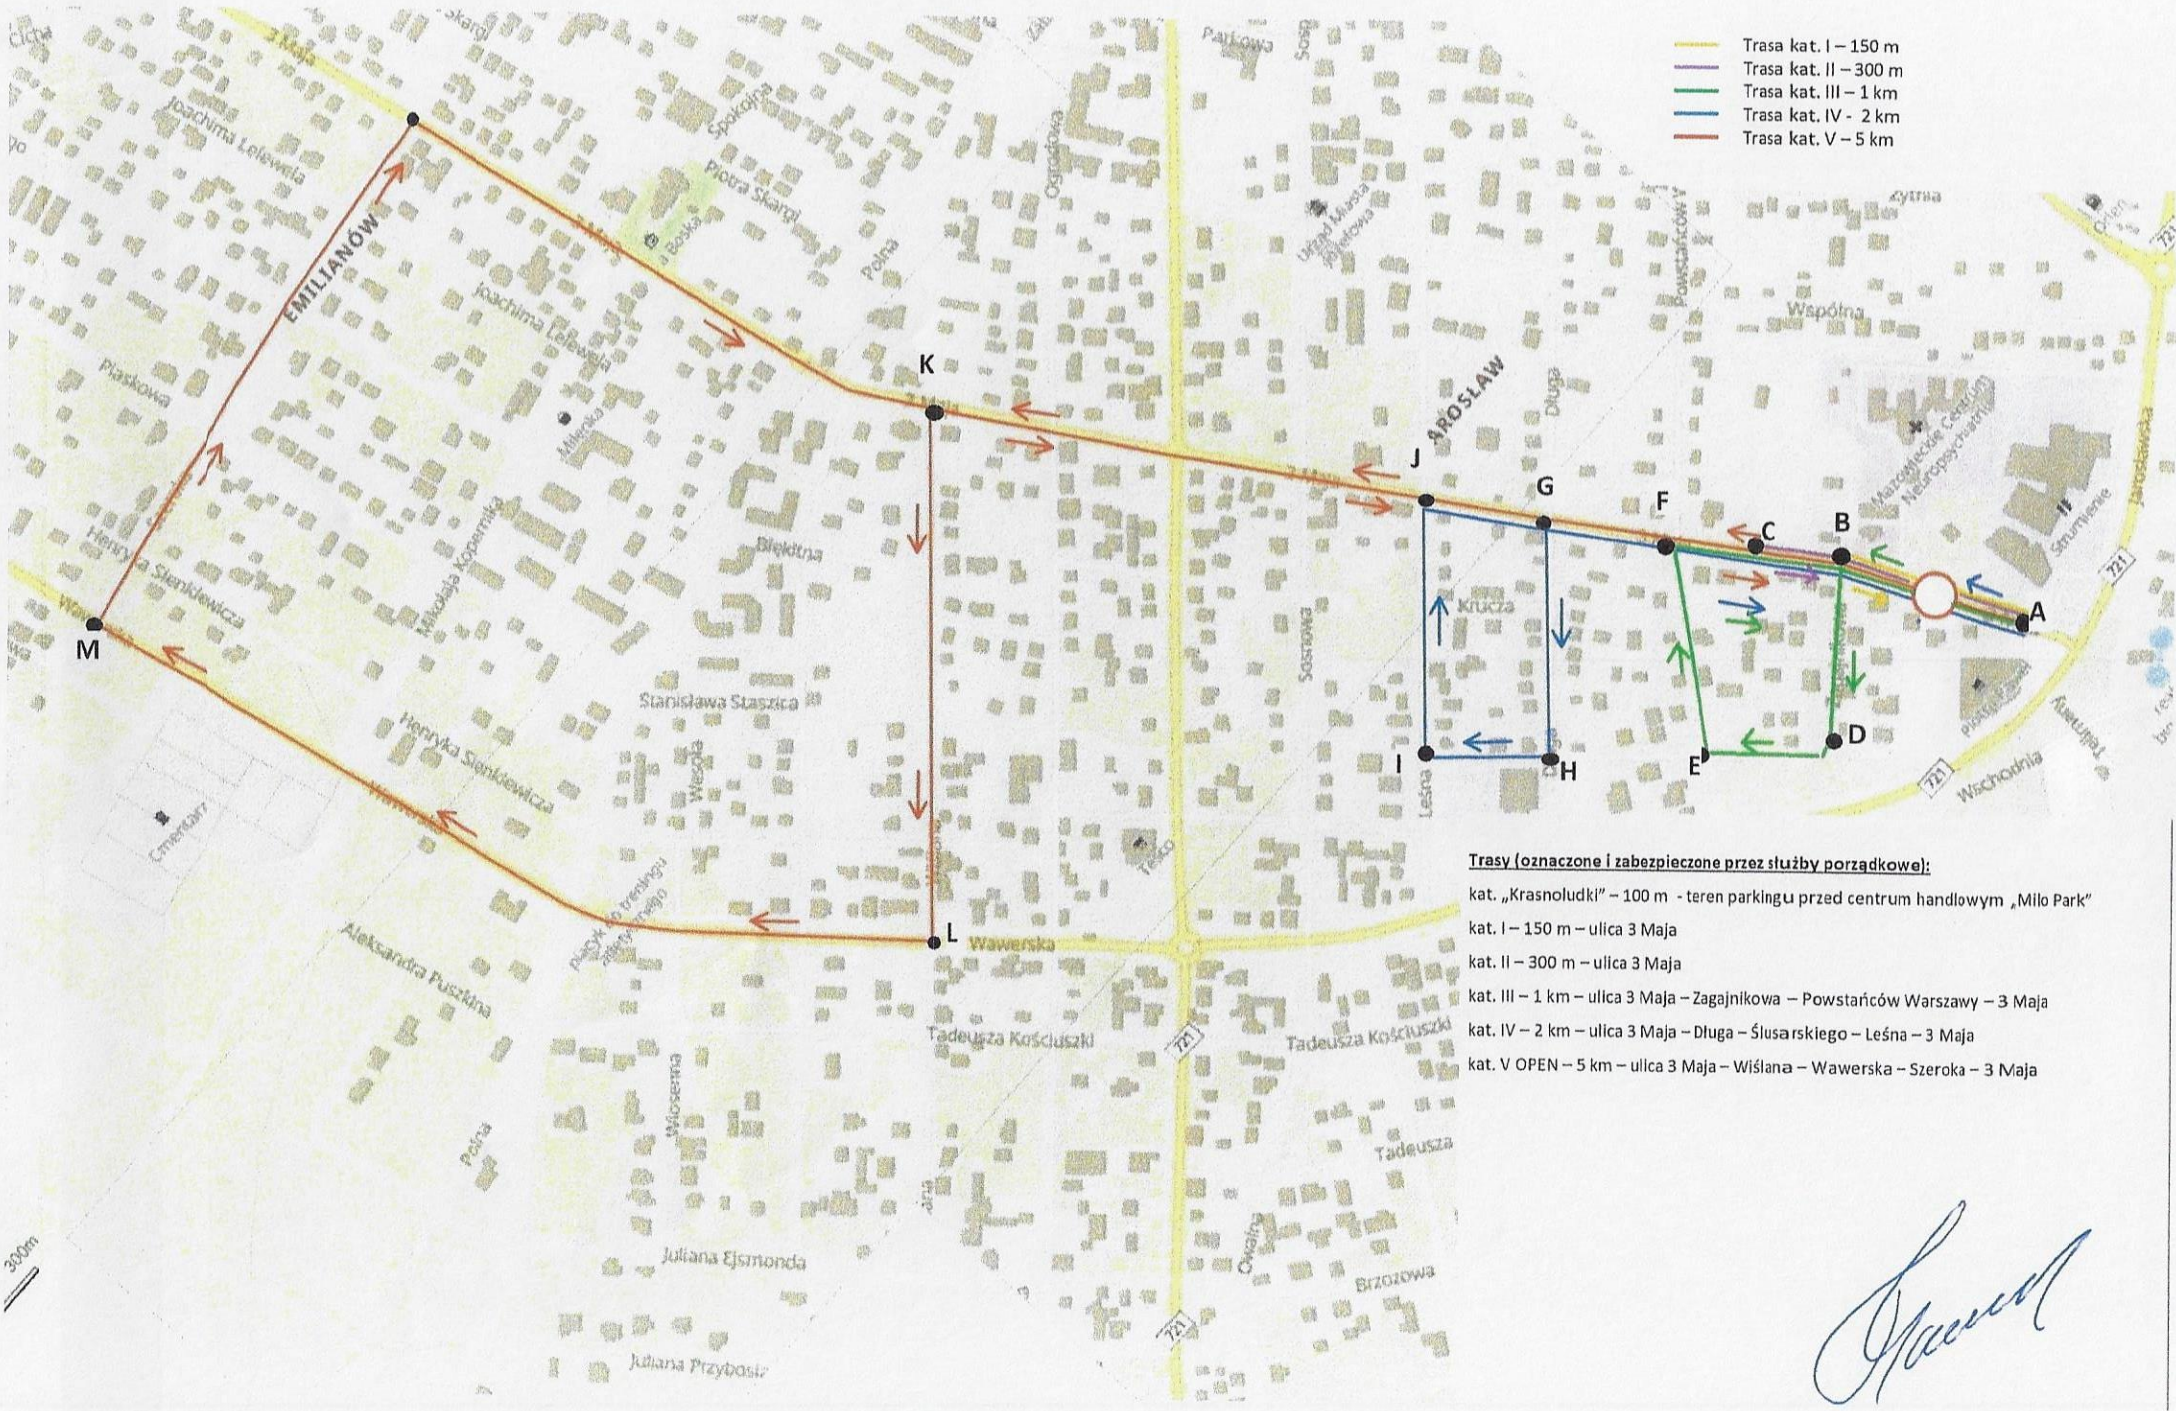

TRASY KAT. I-V "III BIEG 3 MAJA W JOZEFOWIE" (03.05.2024 r.)

- Trasa kat. I – 150 m
- Trasa kat. II – 300 m
- Trasa kat. III – 1 km
- Trasa kat. IV – 2 km
- Trasa kat. V – 5 km

Trasy (oznaczone i zabezpieczone przez służby porządkowe):

- kat. „Krasnoludki” – 100 m - teren parkingu przed centrum handlowym „Milo Park”
- kat. I – 150 m – ulica 3 Maja
- kat. II – 300 m – ulica 3 Maja
- kat. III – 1 km – ulica 3 Maja – Zagajnikowa – Powstańców Warszawy – 3 Maja
- kat. IV – 2 km – ulica 3 Maja – Długa – Ślusarskiego – Leśna – 3 Maja
- kat. V OPEN – 5 km – ulica 3 Maja – Wiślana – Wawerska – Szeroka – 3 Maja